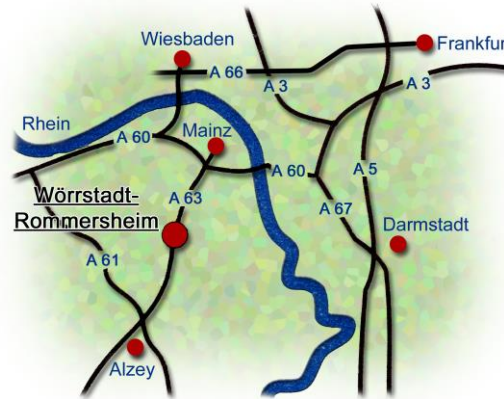

Sehr geehrte Weinfreunde!

Mit unserer aktuellen Weinpreisliste möchten wir Ihnen einen kleinen Einblick in unser Weingut ermöglichen.

Wir sind ein Familienbetrieb mit ca. 12 ha bestockter Rebfläche in den Weinbergen der Gemarkung Rommersheim. Der Boden liefert hier sehr gute, ausgeprägte Weißweine, aber auch hervorragende, samtige Rotweine.

„Zum Woifässje“

Hier können Sie zu Ihrem Gläschen Wein deftig-leckere kalte und warme Gerichte genießen.

Wir freuen uns auf Ihren Besuch!

So finden Sie zu uns:

Über die A63 bis zur Anschlussstelle Wörrstadt. Dann über die B271 bis zum Abzweig Rommersheim.